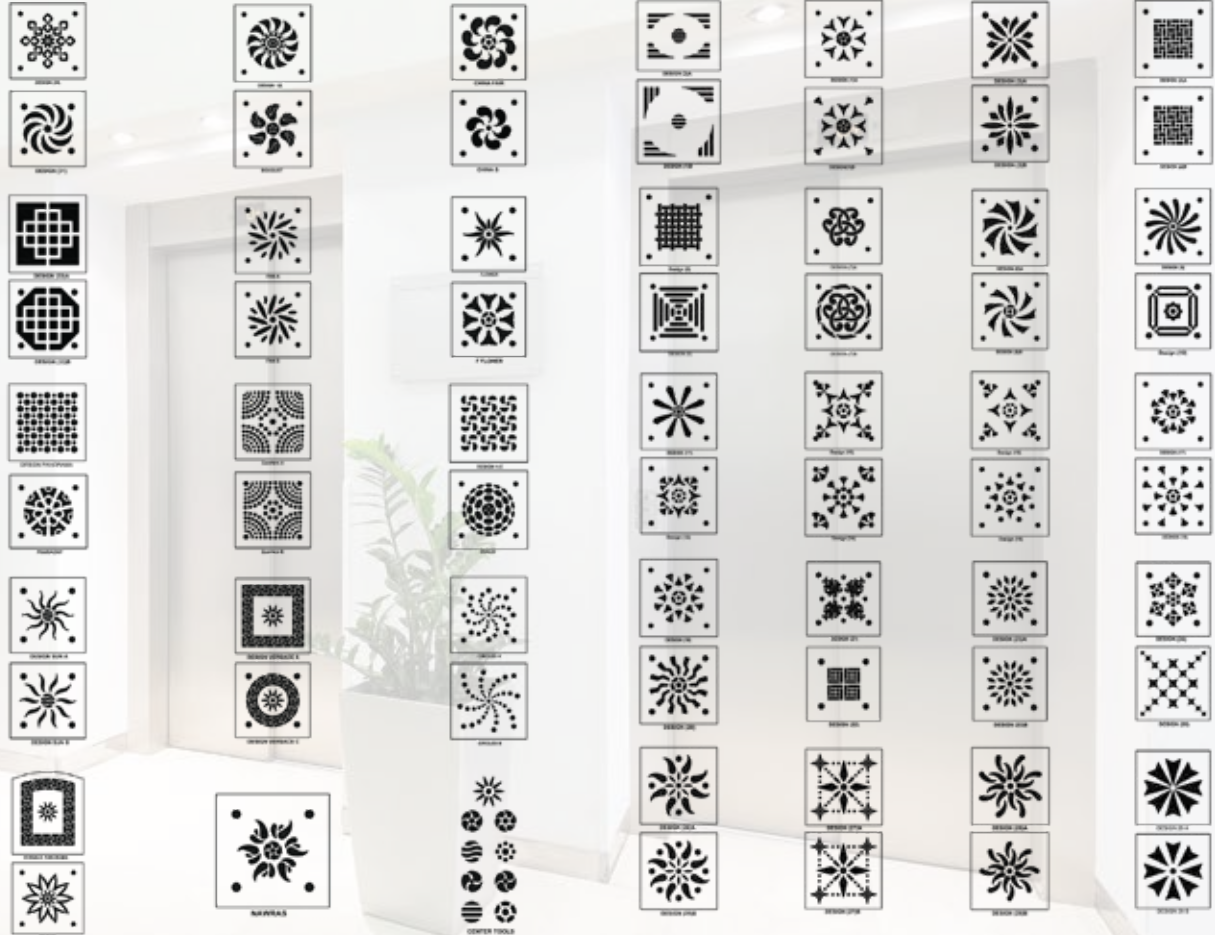

اشكال اسقف الكابينة Cabin Roof Shapes